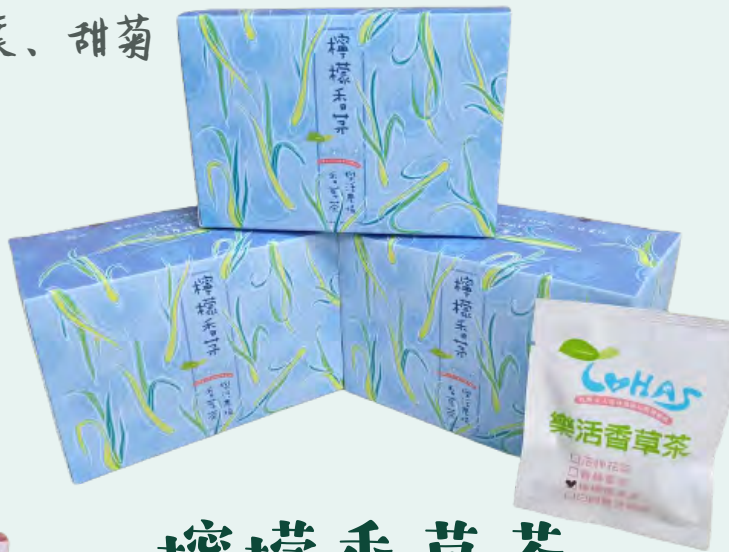

有機

環保

禮盒包裝

安全

在地

無毒

樂活農場香草茶

紙盒包裝 15入/盒，定價

800

特價

720

即日起全面9折
不含運費及營業稅

紙盒包裝

(1盒15入)

香蜂草茶

成份：檸檬香蜂草、奧勒岡、甜菊

白鶴靈芝茶

成份：白鶴靈芝草、薄荷葉、甜菊

檸檬香草茶

成份：檸檬香茅、奧勒岡、甜菊

洛神花茶

成份：洛神花、甜菊

花草清香可安寧神緒，每天給自己5到10分鐘時間正念品茶。
靜下心來，打開茶包，注入熱水。
閉上眼睛，感謝用心栽種花草的夥伴及撥空喝茶的您。
張開眼睛，細心品茶聞香，品味、感受手作溫度與健康。