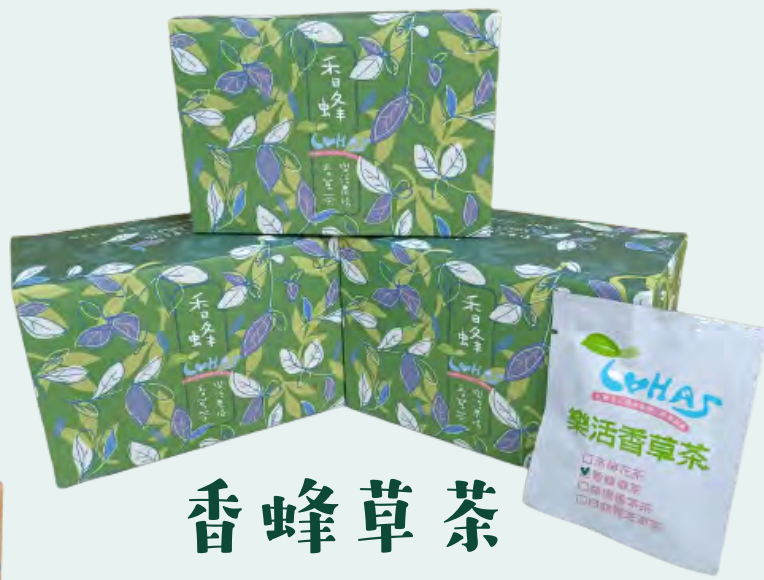

有機

環保

禮盒包裝

安全

在地

無毒

樂活農場香草茶

紙盒包裝 15入/盒，定價

800

特價

720

即日起全面9折
不含運費及營業稅

紙盒包裝

(1盒15入)

香蜂草茶

成份：檸檬香蜂草、奧勒岡、甜菊

白鶴靈芝茶

成份：白鶴靈芝草、薄荷葉、甜菊

檸檬香草茶

成份：檸檬香茅、奧勒岡、甜菊

洛神花茶

成份：洛神花、甜菊

花草清香可安寧神緒，每天給自己5到10分鐘時間正念品茶。
靜下心來，打開茶包，注入熱水。
閉上眼睛，感謝用心栽種花草的夥伴及撥空喝茶的您。
張開眼睛，細心品茶聞香，品味、感受手作溫度與健康。